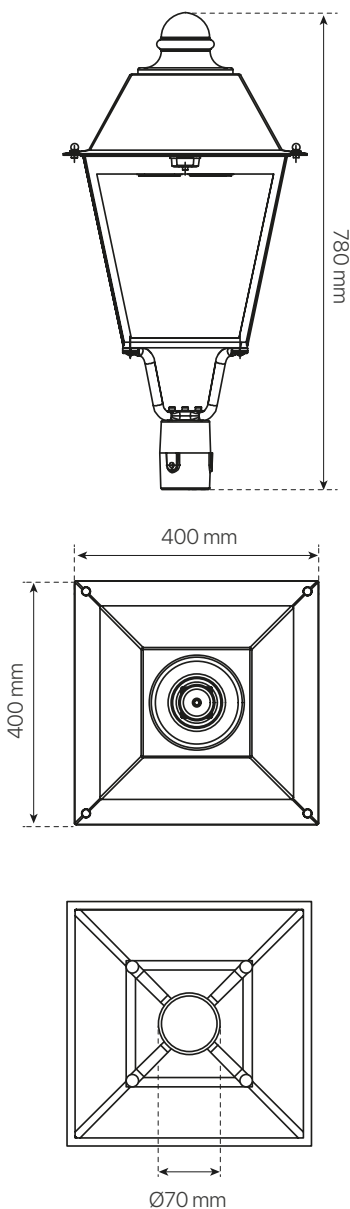

villa

ficha técnica

datasheet

ref. 5551590

Nombre / Name	Villa
Referencia / Reference	5551590
Materiales / Materials	Aluminio / Aluminum
Difusor / Diffuser	PC
Potencia / Power	60W
Temperatura de color / color temperature	2000K
Flujo luminoso / Lumens	6529lm
Dimable / Dimmable	Programada y ON-OFF
Ángulo de apertura / Beam angle	120°
Ángulo de inclinación / Inclination angle	-
IP	66
IK	08
F.P./P.F.	>0,95
UGR	-
IRC / CRI	>80
Chip	PHILIPS Lumileds 3030
Driver	MEAN WELL XLG
Vida media (duración) / Average life	50.000h
Clase energética / Energy class	A+
Aislamiento eléctrico / Electrical isolation	Clase I / Class I
Colores / Colors	Negro / Black
Medida exterior / Product size	400mm x 400mm x 780mm
Protección contra Sobretensiones / surge protections	10kV
Tª (ambiente/trabajo) / Tª (enviroment/work)	-30°C ~ 55°C
Input	AC100 ~ 240V
Output	DC22~54V
Frecuencia / Frequency	50/60Hz
Peso / Weight	6,33kg
Certificados / Certificates	CE & RoHS
Garantía / Warranty	2 años / 2 years

villa

ficha técnica

datasheet

ref. 5551399

Potencias disponibles / Available powers:

40W • 2000K • 3305lm

40W • 2700K • 3889lm

40W • 4000K • 4083lm

60W • 2000K • 6529lm

60W • 2700K • 7811lm

60W • 4000K • 8065lm

- Disponibles más potencias, **consultar**.
- More powers available, **please ask us**.

Desglose de piezas / Breakdown of parts: